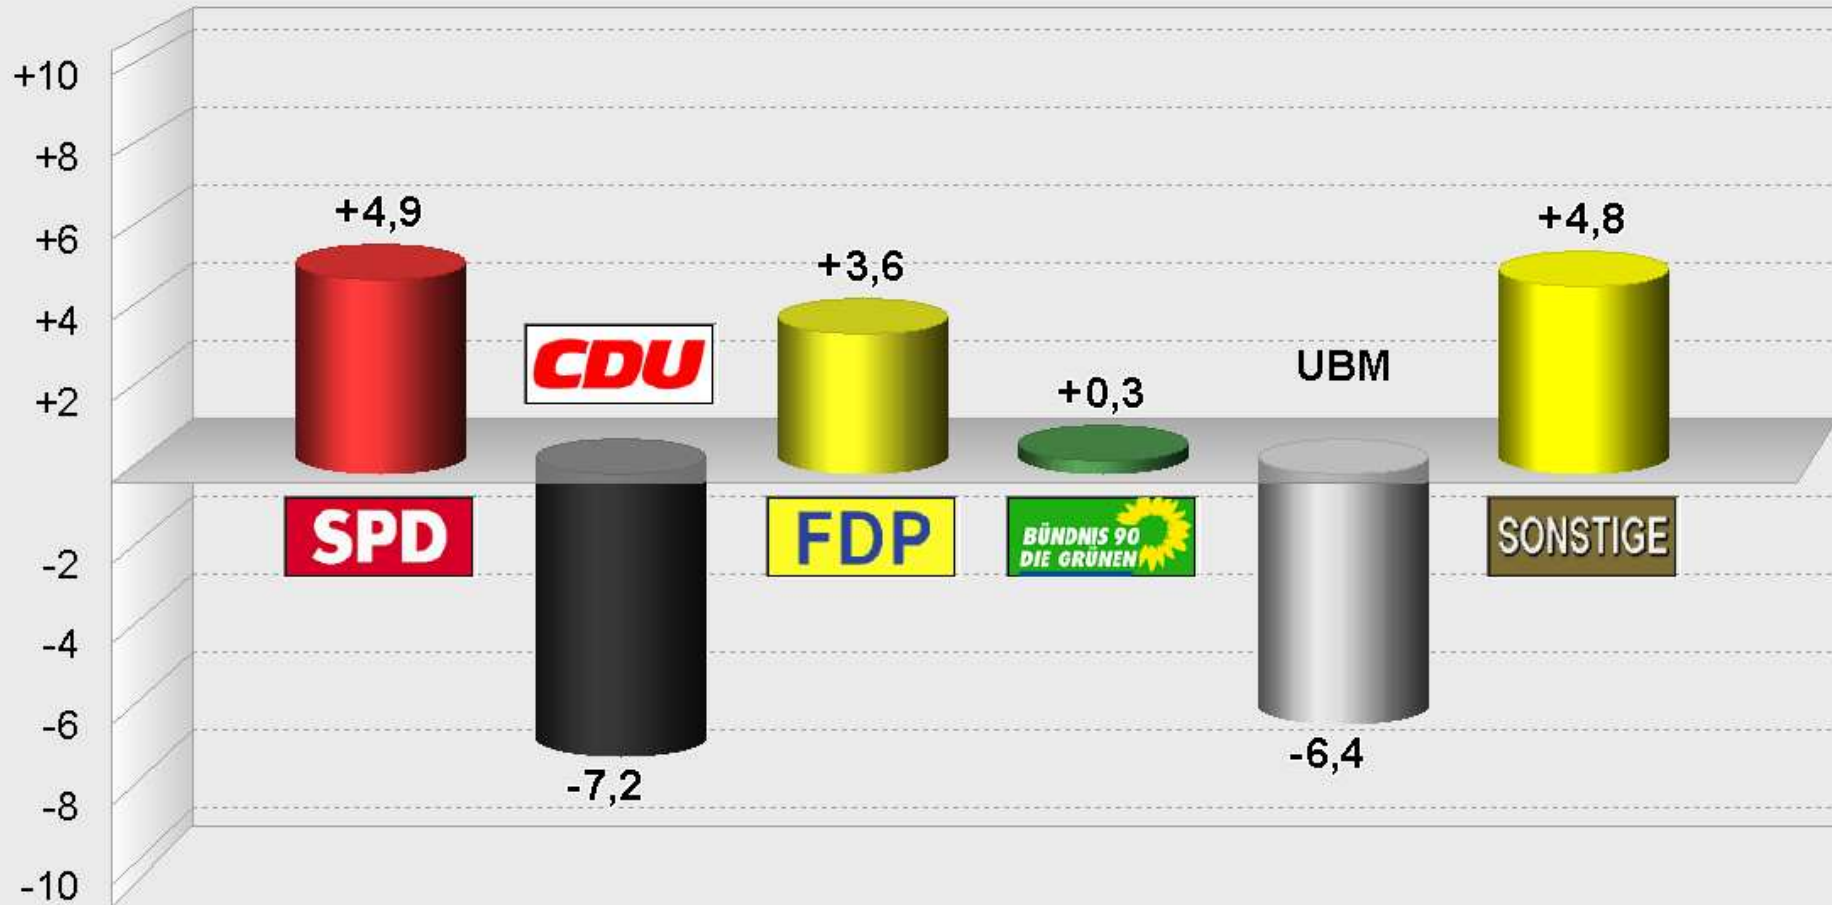

**1 Stadtratswahl 2009  
im Vergleich mit Stadtratswahl 2004**  
Endergebnis  
Gewinne/Verluste in Prozentpunkten

Stadt Trier / Bürgeramt